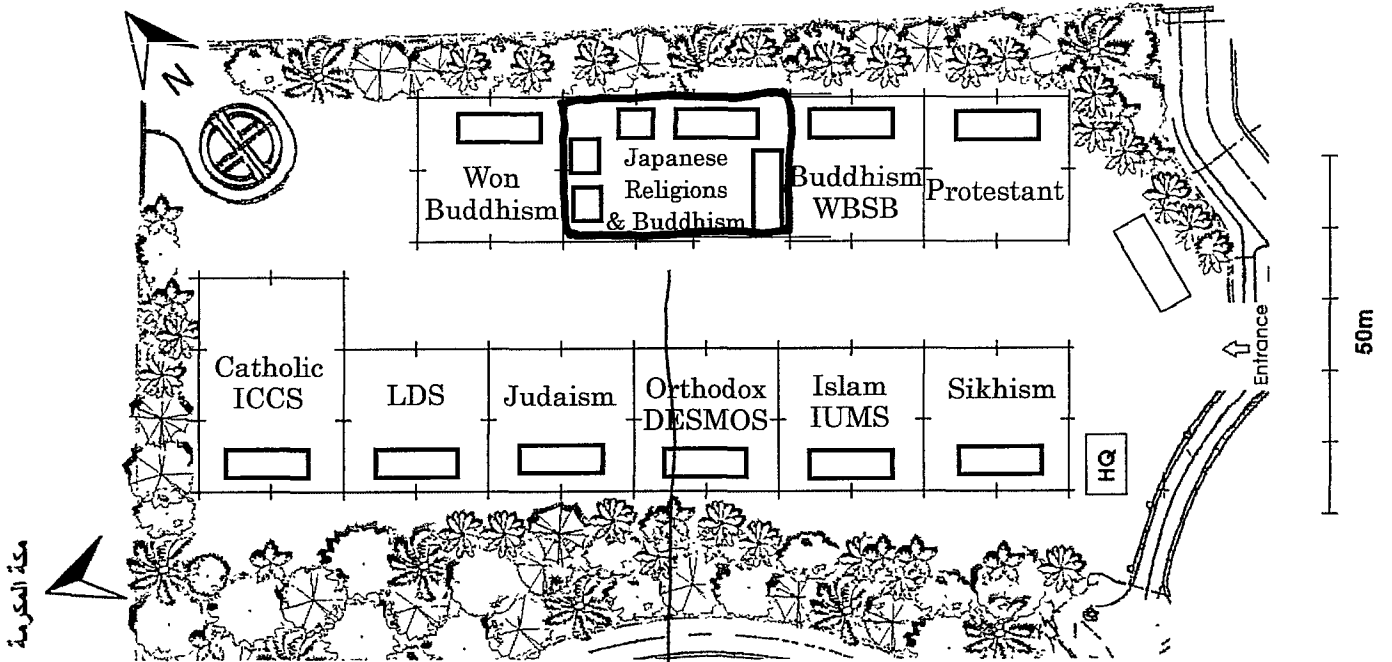

信仰奨励ゾーンのサイトレイアウト案検討資料

2015年1月21日現在

1. 出展教宗派

- (1) 日本の宗教：神道、金光教、世界救世教
- (2) 日本の仏教：浄土真宗本願寺派、真宗大谷派、浄土宗、曹洞宗、天台宗、立正佼成会

2. 信仰奨励ゾーンのサイトレイアウト案